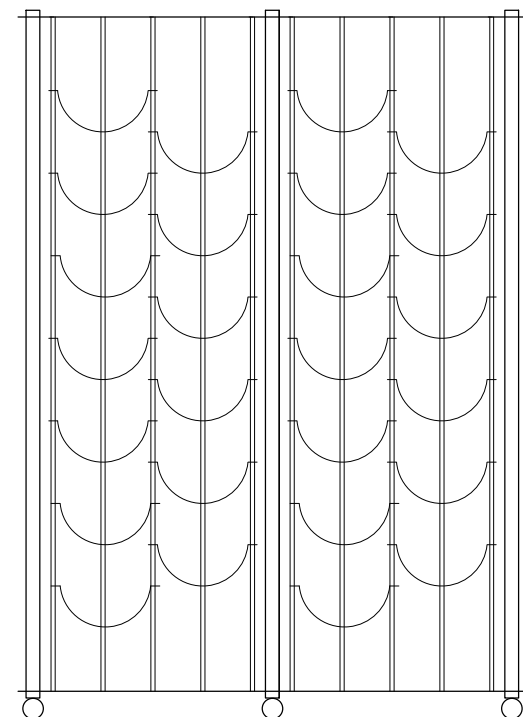

8 X | ΒΑΣΗ ΠΟΤΗΡΙΩΝ CAVA

50 ISLAND CS

74X74XH57 CM
24 ΦΙΑΛΕΣ

100 ISLAND CS

74X74XH107 CM
52 ΦΙΑΛΕΣ

100.B ISLAND CS

74X74XH107 CM
36 ΦΙΑΛΕΣ

ΚΟΛΟΝΕΣ CAVA

2 X | ΓΑΛΒΑΝΙΖΕ Ή ΜΑΥΡΕΣ ΚΟΛΟΝΕΣ
ΒΑΣΗ ΚΟΛΟΝΑΣ: ΤΡΟΧΗΛΑΤΗ ΜΕ ΦΡΕΝΟ
ΥΨΟΣ ΚΟΛΟΝΑΣ: 50cm

7 X | ΓΑΛΒΑΝΙΖΕ Ή ΜΑΥΡΕΣ ΚΟΛΟΝΕΣ
ΒΑΣΗ ΚΟΛΟΝΑΣ: ΤΡΟΧΗΛΑΤΗ ΧΩΡΙΣ ΦΡΕΝΟ
ΥΨΟΣ ΚΟΛΟΝΑΣ: 50cm

ΠΛΑΚΕΣ CAVA

2 X | ΜΑΣΙΦ/ΔΙΑΤΡΗΤΗ/ΜΕ ΡΕΤΡΟ ΣΧΕΔΙΟ Ή ΕΥΛΙΝΗ
ΔΙΑΣΤΑΣΕΙΣ ΠΛΑΚΑΣ: 08