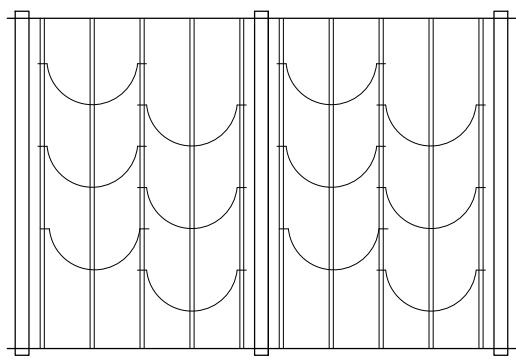

ΟΔΗΓΟΣ ΣΧΕΔΙΩΝ CAVA - ΤΡΑΠΕΖΙΑ ΓΕΥΣΤΙΚΗΣ ΔΟΚΙΜΗΣ

ΒΗΜΑ 1: Διαλέξτε το σχέδιο που προτιμάτε ανάλογα με την επιθυμητή χρήση και την ποσότητα φιαλών που θέλετε να προβάλλετε ή να αποθηκεύσετε.

ΒΗΜΑ 2: Επιλέξτε τα αντίστοιχα προϊόντα στις ποσότητες που αναγράφονται για κάθε μία από τις παρακάτω κατηγορίες: κολόνες CAVA, πλάκες CAVA, στηρίγματα φιαλών CAVA.

ΒΗΜΑ 3: Μπορείτε να προσθέσετε αξεσουάρ ειδικά σχεδιασμένα για την CAVA, όπως δίσκους σερβιρίσματος, επιφάνειες σερβιρίσματος, στηρίγματα κολονάτων ποτηριών ή κρεμαστά φωτιστικά, ανάλογα με το μοντέλο CAVA που έχετε επιλέξει.

Οι σειρές επίπλων CAVA ύψους 0,5μ. και 1μ. αποστέλλονται στημένες. Οι σειρές CAVA ύψους 2μ. αποστέλλονται εν μέρει αποσυναρμολογημένες. Η μερική συναρμολόγηση δεν απαιτεί χρόνο ή εξειδικευμένη γνώση και γίνεται σύμφωνα με τις οδηγίες που βρίσκονται εντός της συσκευασίας. Για παραδόσεις σε χώρες εκτός Ευρώπης, όλες οι κάβες αποστέλλονται αποσυναρμολογημένες.

Για τη δημιουργία custom-made CAVA, μπορείτε να επικοινωνήσετε στο info@maraiiz.gr

50 ISLAND

74X74XH50 CM
24 ΦΙΑΛΕΣ

100 ISLAND

74X74XH100 CM
52 ΦΙΑΛΕΣ