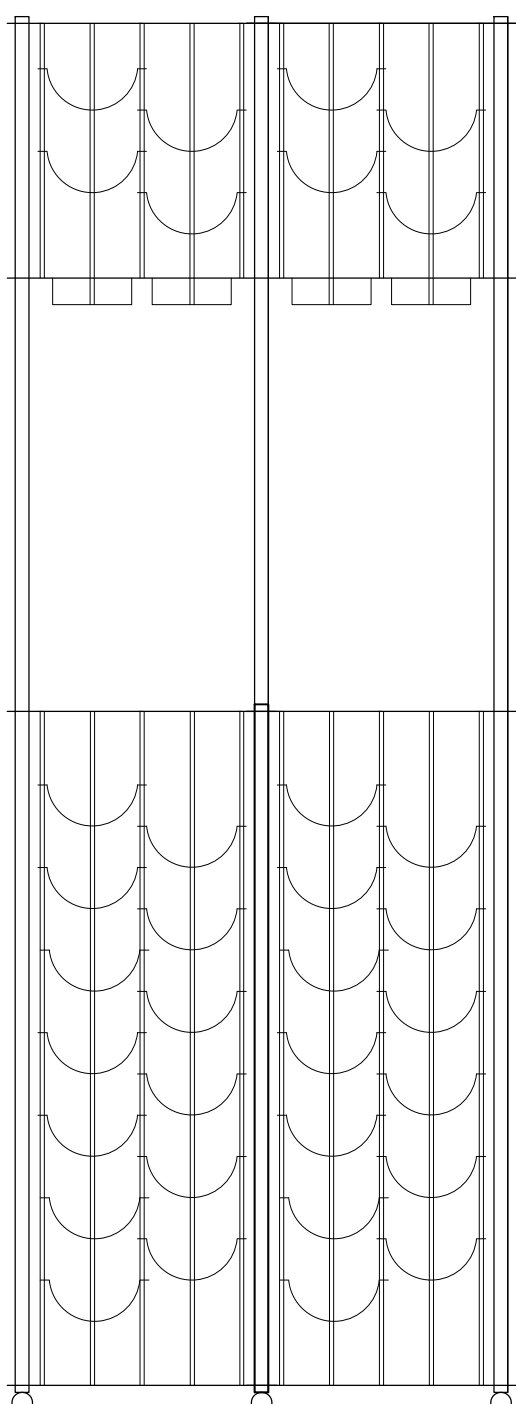

ΟΔΗΓΟΣ ΣΧΕΔΙΩΝ CAVA - ΤΡΑΠΕΖΙΑ ΓΕΥΣΤΙΚΗΣ ΔΟΚΙΜΗΣ

ΒΗΜΑ 1: Διαλέξτε το σχέδιο που προτιμάτε ανάλογα με την επιθυμητή χρήση και την ποσότητα φιαλών που θέλετε να προβάλλετε ή να αποθηκεύσετε.

ΒΗΜΑ 2: Επιλέξτε τα αντίστοιχα προϊόντα στις ποσότητες που αναγράφονται για κάθε μία από τις παρακάτω κατηγορίες: κολόνες CAVA, πλάκες CAVA, στηρίγματα φιαλών CAVA.

Οι σειρές επίπλων CAVA ύψους 0,5μ. και 1μ. αποστέλλονται στημένες. Οι σειρές CAVA ύψους 2μ. αποστέλλονται εν μέρει αποσυναρμολογημένες. Η μερική συναρμολόγηση δεν απαιτεί χρόνο ή εξειδικευμένη γνώση και γίνεται σύμφωνα με τις οδηγίες που βρίσκονται εντός της συσκευασίας. Για παραδόσεις σε χώρες εκτός Ευρώπης, όλες οι κάβες αποστέλλονται αποσυναρμολογημένες.

Για τη δημιουργία custom-made CAVA, μπορείτε να επικοινωνήσετε στο info@maraiiz.gr

50 ISLAND

74X74XH50 CM
24 ΦΙΑΛΕΣ

100 ISLAND

74X74XH100 CM
52 ΦΙΑΛΕΣ

100.B ISLAND

74X74XH100 CM
36 ΦΙΑΛΕΣ

200 BIG ISLAND CS

74X74XH200 CM
68 ΦΙΑΛΕΣ

ΚΟΛΟΝΕΣ CAVA

9 X | ΓΑΛΒΑΝΙΖΕ Ή ΜΑΥΡΕΣ ΚΟΛΟΝΕΣ
ΒΑΣΗ ΚΟΛΟΝΑΣ: ΣΤΑΘΕΡΗ
ΥΨΟΣ ΚΟΛΟΝΑΣ: 50cm

ΠΛΑΚΕΣ CAVA

2 X | ΜΑΣΙΦ/ΔΙΑΤΡΗΤΗ/ΜΕ ΡΕΤΡΟ ΣΧΕΔΙΟ Ή ΕΥΛΙΝΗ
ΔΙΑΣΤΑΣΕΙΣ ΠΛΑΚΑΣ: 08

ΣΤΗΡΙΓΜΑΤΑ ΦΙΑΛΩΝ CAVA