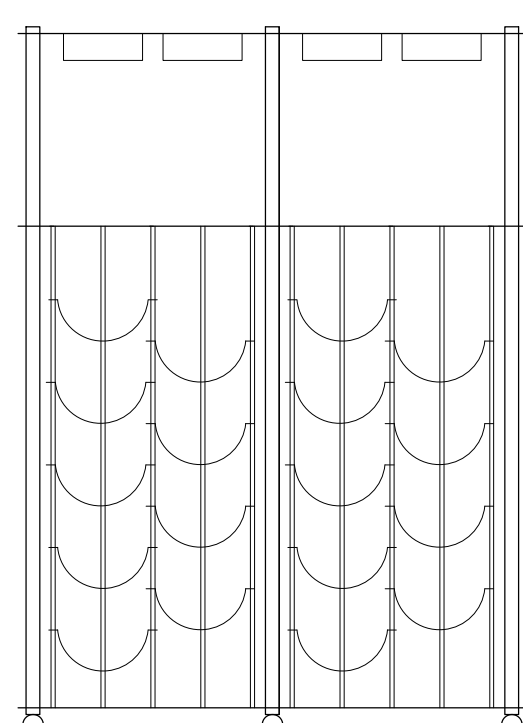

8 X | ΒΑΣΗ ΠΟΤΗΡΙΩΝ CAVA

50 ISLAND CS

74X74XH57 CM
24 ΦΙΑΛΕΣ

100 ISLAND CS

74X74XH107 CM
52 ΦΙΑΛΕΣ

100.B ISLAND CS

74X74XH107 CM
36 ΦΙΑΛΕΣ

ΚΟΛΟΝΕΣ CAVA