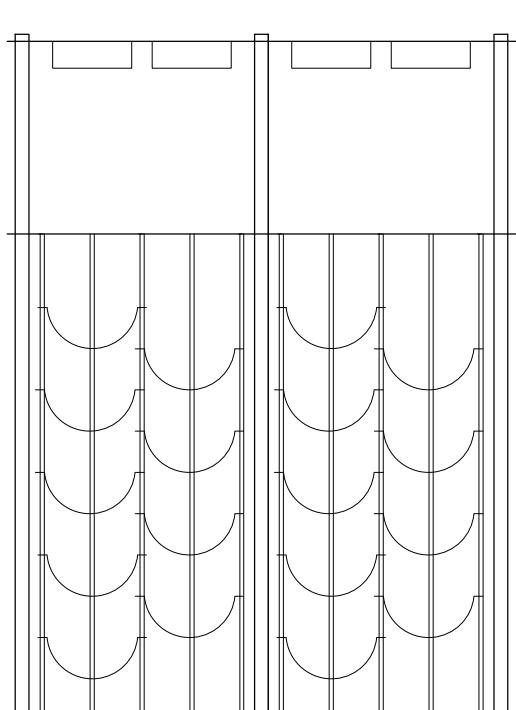

Οι σειρές επίπλων CAVA ύψους 0,5μ. και 1μ. αποστέλλονται στημένες. Οι σειρές CAVA ύψους 2μ. αποστέλλονται εν μέρει αποσυναρμολογημένες. Η μερική συναρμολόγηση δεν απαιτεί χρόνο ή εξειδικευμένη γνώση και γίνεται σύμφωνα με τις οδηγίες που βρίσκονται εντός της συσκευασίας. Για παραδόσεις σε χώρες εκτός Ευρώπης, όλες οι κάβες αποστέλλονται αποσυναρμολογημένες.

Για τη δημιουργία custom-made CAVA, μπορείτε να επικοινωνήσετε στο info@maraiiz.gr

50 ISLAND

74X74XH50 CM
24 ΦΙΑΛΕΣ

100 ISLAND

74X74XH100 CM
52 ΦΙΑΛΕΣ

100.B ISLAND

74X74XH100 CM
36 ΦΙΑΛΕΣ

200 BIG ISLAND CS

74X74XH200 CM
68 ΦΙΑΛΕΣ

ΚΟΛΟΝΕΣ CAVA

9 X | ΓΑΛΒΑΝΙΖΕ Ή ΜΑΥΡΕΣ ΚΟΛΟΝΕΣ
ΒΑΣΗ ΚΟΛΟΝΑΣ: ΣΤΑΘΕΡΗ
ΥΨΟΣ ΚΟΛΟΝΑΣ: 50cm

ΠΛΑΚΕΣ CAVA

2 X | ΜΑΣΙΦ/ΔΙΑΤΡΗΤΗ/ΜΕ ΡΕΤΡΟ ΣΧΕΔΙΟ Ή ΕΥΛΙΝΗ
ΔΙΑΣΤΑΣΕΙΣ ΠΛΑΚΑΣ: 08

ΣΤΗΡΙΓΜΑΤΑ ΦΙΑΛΩΝ CAVA

4 X | ΓΑΛΒΑΝΙΖΕ Ή ΜΑΥΡΑ ΣΤΗΡΙΓΜΑΤΑ ΦΙΑΛΩΝ
ΜΕΓΕΘΟΣ ΣΥΝΘΕΣΗΣ: ΔΙΠΛΗ 48cm (6 ΦΙΑΛΕΣ)

ΑΞΕΣΟΥΑΡ CAVA

4 X | ΕΠΙΦΑΝΕΙΑ ΣΕΡΒΙΡΙΣΜΑΤΟΣ CAVA ΜΕ ΛΑΒΕΣ
ΜΕΓΕΘΟΣ ΕΠΙΦΑΝΕΙΑΣ: ΔΙΠΛΗ

ΚΟΛΟΝΕΣ CAVA

9 X | ΓΑΛΒΑΝΙΖΕ Ή ΜΑΥΡΕΣ ΚΟΛΟΝΕΣ
ΒΑΣΗ ΚΟΛΟΝΑΣ: ΣΤΑΘΕΡΗ
ΥΨΟΣ ΚΟΛΟΝΑΣ: 100cm