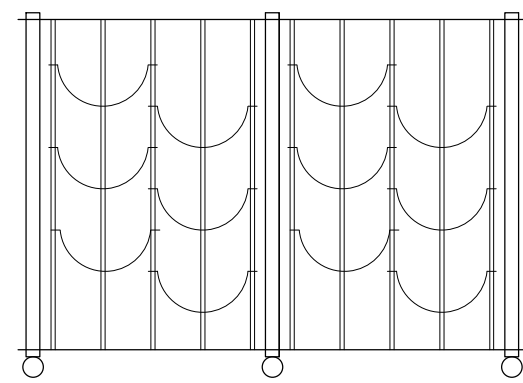

ΠΛΑΚΕΣ CAVA

3 X | ΜΑΣΙΦ/ΔΙΑΤΡΗΤΗ/ΜΕ ΡΕΤΡΟ ΣΧΕΔΙΟ Ή ΕΥΛΙΝΗ
ΔΙΑΣΤΑΣΕΙΣ ΠΛΑΚΑΣ: 08

1 X | ΜΑΣΙΦ/ΔΙΑΤΡΗΤΗ/ΜΕ ΡΕΤΡΟ ΣΧΕΔΙΟ Ή ΕΥΛΙΝΗ
ΔΙΑΣΤΑΣΕΙΣ ΠΛΑΚΑΣ: 15

ΣΤΗΡΙΓΜΑΤΑ ΦΙΑΛΩΝ CAVA

4 X | ΓΑΛΒΑΝΙΖΕ Ή ΜΑΥΡΑ ΣΤΗΡΙΓΜΑΤΑ ΦΙΑΛΩΝ
ΜΕΓΕΘΟΣ ΣΥΝΘΕΣΗΣ: ΔΙΠΛΗ 98cm (13 ΦΙΑΛΕΣ)

4 X | ΓΑΛΒΑΝΙΖΕ Ή ΜΑΥΡΑ ΣΤΗΡΙΓΜΑΤΑ ΦΙΑΛΩΝ
ΜΕΓΕΘΟΣ ΣΥΝΘΕΣΗΣ: ΔΙΠΛΗ 37cm (4 ΦΙΑΛΕΣ)

ΑΞΕΣΟΥΑΡ CAVA

2 X | ΕΠΙΦΑΝΕΙΑ ΣΕΡΒΙΡΙΣΜΑΤΟΣ CAVA ΜΕ ΛΑΒΕΣ
ΜΕΓΕΘΟΣ ΕΠΙΦΑΝΕΙΑΣ: ΔΙΠΛΗ

2 X | ΕΠΙΦΑΝΕΙΑ ΣΕΡΒΙΡΙΣΜΑΤΟΣ CAVA ΧΩΡΙΣ ΛΑΒΕΣ
ΜΕΓΕΘΟΣ ΕΠΙΦΑΝΕΙΑΣ: ΔΙΠΛΗ

8 X | ΒΑΣΗ ΠΟΤΗΡΙΩΝ CAVA

50 ISLAND CS

74X74XH57 CM
24 ΦΙΑΛΕΣ

100 ISLAND CS

74X74XH107 CM
52 ΦΙΑΛΕΣ

100.B ISLAND CS

74X74XH107 CM
36 ΦΙΑΛΕΣ

ΚΟΛΟΝΕΣ CAVA