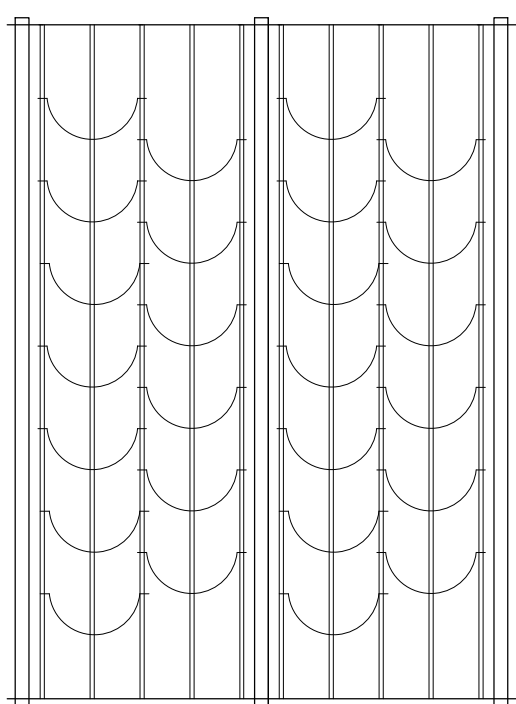

ΟΔΗΓΟΣ ΣΧΕΔΙΩΝ CAVA - ΤΡΑΠΕΖΙΑ ΓΕΥΣΤΙΚΗΣ ΔΟΚΙΜΗΣ

ΒΗΜΑ 1: Διαλέξτε το σχέδιο που προτιμάτε ανάλογα με την επιθυμητή χρήση και την ποσότητα φιαλών που θέλετε να προβάλλετε ή να αποθηκεύσετε.

ΒΗΜΑ 2: Επιλέξτε τα αντίστοιχα προϊόντα στις ποσότητες που αναγράφονται για κάθε μία από τις παρακάτω κατηγορίες: κολόνες CAVA, πλάκες CAVA, στηρίγματα φιαλών CAVA.

Οι σειρές επίπλων CAVA ύψους 0,5μ. και 1μ. αποστέλλονται στημένες. Οι σειρές CAVA ύψους 2μ. αποστέλλονται εν μέρει αποσυναρμολογημένες. Η μερική συναρμολόγηση δεν απαιτεί χρόνο ή εξειδικευμένη γνώση και γίνεται σύμφωνα με τις οδηγίες που βρίσκονται εντός της συσκευασίας. Για παραδόσεις σε χώρες εκτός Ευρώπης, όλες οι κάβες αποστέλλονται αποσυναρμολογημένες.

Για τη δημιουργία custom-made CAVA, μπορείτε να επικοινωνήσετε στο info@maraiiz.gr

50 ISLAND

74X74XH50 CM
24 ΦΙΑΛΕΣ

100 ISLAND

74X74XH100 CM
52 ΦΙΑΛΕΣ

100.B ISLAND

74X74XH100 CM
36 ΦΙΑΛΕΣ

200 BIG ISLAND CS

74X74XH200 CM
68 ΦΙΑΛΕΣ

ΚΟΛΟΝΕΣ CAVA

9 X | ΓΑΛΒΑΝΙΖΕ Ή ΜΑΥΡΕΣ ΚΟΛΟΝΕΣ
ΒΑΣΗ ΚΟΛΟΝΑΣ: ΣΤΑΘΕΡΗ
ΥΨΟΣ ΚΟΛΟΝΑΣ: 50cm

ΠΛΑΚΕΣ CAVA

2 X | ΜΑΣΙΦ/ΔΙΑΤΡΗΤΗ/ΜΕ ΡΕΤΡΟ ΣΧΕΔΙΟ Ή ΕΥΛΙΝΗ
ΔΙΑΣΤΑΣΕΙΣ ΠΛΑΚΑΣ: 08

ΣΤΗΡΙΓΜΑΤΑ ΦΙΑΛΩΝ CAVA