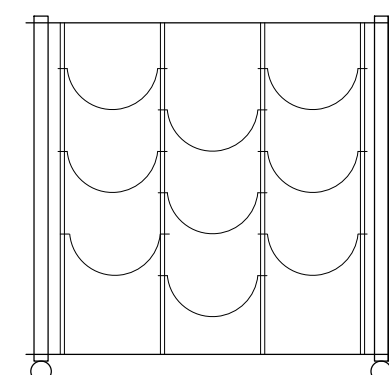

ΣΤΗΡΙΓΜΑΤΑ ΦΙΑΛΩΝ CAVA

1 X | ΓΑΛΒΑΝΙΖΕ Ή ΜΑΥΡΑ ΣΤΗΡΙΓΜΑΤΑ ΦΙΑΛΩΝ
ΜΕΓΕΘΟΣ ΣΥΝΘΕΣΗΣ: ΔΙΠΛΗ 48cm (6 ΦΙΑΛΕΣ)

ΑΞΕΣΟΥΑΡ CAVA

1 X | ΕΠΙΦΑΝΕΙΑ ΣΕΡΒΙΡΙΣΜΑΤΟΣ CAVA ΜΕ ΛΑΒΕΣ
ΜΕΓΕΘΟΣ ΕΠΙΦΑΝΕΙΑΣ: ΔΙΠΛΗ

50.03

54X40XH50 CM

9 ΦΙΑΛΕΣ

ΚΟΛΟΝΕΣ CAVA

4 X | ΓΑΛΒΑΝΙΖΕ Ή ΜΑΥΡΕΣ ΚΟΛΟΝΕΣ
ΒΑΣΗ ΚΟΛΟΝΑΣ: ΣΤΑΘΕΡΗ
ΥΨΟΣ ΚΟΛΟΝΑΣ: 50cm

ΠΛΑΚΕΣ CAVA

2 X | ΜΑΣΙΦ/ΔΙΑΤΡΗΤΗ/ΜΕ ΡΕΤΡΟ ΣΧΕΔΙΟ Ή ΕΥΛΙΝΗ
ΔΙΑΣΤΑΣΕΙΣ ΠΛΑΚΑΣ: 03

ΣΤΗΡΙΓΜΑΤΑ ΦΙΑΛΩΝ CAVA

1 X | ΓΑΛΒΑΝΙΖΕ Ή ΜΑΥΡΑ ΣΤΗΡΙΓΜΑΤΑ ΦΙΑΛΩΝ
ΜΕΓΕΘΟΣ ΣΥΝΘΕΣΗΣ: ΤΡΙΠΛΗ 48cm (9 ΦΙΑΛΕΣ)

ΑΞΕΣΟΥΑΡ CAVA

1 X | ΕΠΙΦΑΝΕΙΑ ΣΕΡΒΙΡΙΣΜΑΤΟΣ CAVA ΜΕ ΛΑΒΕΣ
ΜΕΓΕΘΟΣ ΕΠΙΦΑΝΕΙΑΣ: ΤΡΙΠΛΗ

50.03 CS

54X40XH57 CM

9 ΦΙΑΛΕΣ

ΚΟΛΟΝΕΣ CAVA

2 X | ΓΑΛΒΑΝΙΖΕ Ή ΜΑΥΡΕΣ ΚΟΛΟΝΕΣ
ΒΑΣΗ ΚΟΛΟΝΑΣ: ΤΡΟΧΗΛΑΤΗ ΜΕ ΦΡΕΝΟ
ΥΨΟΣ ΚΟΛΟΝΑΣ: 50cm