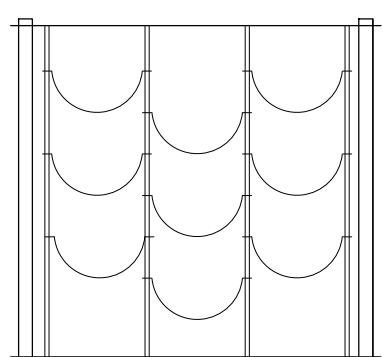

2 X | ΓΑΛΒΑΝΙΖΕ Ή ΜΑΥΡΕΣ ΚΟΛΟΝΕΣ
ΒΑΣΗ ΚΟΛΟΝΑΣ: ΤΡΟΧΗΛΑΤΗ ΜΕ ΦΡΕΝΟ
ΥΨΟΣ ΚΟΛΟΝΑΣ: 50cm

2 X | ΓΑΛΒΑΝΙΖΕ Ή ΜΑΥΡΕΣ ΚΟΛΟΝΕΣ
ΒΑΣΗ ΚΟΛΟΝΑΣ: ΤΡΟΧΗΛΑΤΗ ΧΩΡΙΣ ΦΡΕΝΟ
ΥΨΟΣ ΚΟΛΟΝΑΣ: 50cm

ΠΛΑΚΕΣ CAVA

2 X | ΜΑΣΙΦ/ΔΙΑΤΡΗΤΗ/ΜΕ ΡΕΤΡΟ ΣΧΕΔΙΟ Ή ΕΥΛΙΝΗ
ΔΙΑΣΤΑΣΕΙΣ ΠΛΑΚΑΣ: 02

ΣΤΗΡΙΓΜΑΤΑ ΦΙΑΛΩΝ CAVA

1 X | ΓΑΛΒΑΝΙΖΕ Ή ΜΑΥΡΑ ΣΤΗΡΙΓΜΑΤΑ ΦΙΑΛΩΝ
ΜΕΓΕΘΟΣ ΣΥΝΘΕΣΗΣ: ΔΙΠΛΗ 48cm (6 ΦΙΑΛΕΣ)

ΑΞΕΣΟΥΑΡ CAVA

1 X | ΕΠΙΦΑΝΕΙΑ ΣΕΡΒΙΡΙΣΜΑΤΟΣ CAVA ΜΕ ΛΑΒΕΣ
ΜΕΓΕΘΟΣ ΕΠΙΦΑΝΕΙΑΣ: ΔΙΠΛΗ

50.03

54X40XH50 CM

9 ΦΙΑΛΕΣ

ΚΟΛΟΝΕΣ CAVA

4 X | ΓΑΛΒΑΝΙΖΕ Ή ΜΑΥΡΕΣ ΚΟΛΟΝΕΣ
ΒΑΣΗ ΚΟΛΟΝΑΣ: ΣΤΑΘΕΡΗ
ΥΨΟΣ ΚΟΛΟΝΑΣ: 50cm

ΠΛΑΚΕΣ CAVA

2 X | ΜΑΣΙΦ/ΔΙΑΤΡΗΤΗ/ΜΕ ΡΕΤΡΟ ΣΧΕΔΙΟ Ή ΕΥΛΙΝΗ
ΔΙΑΣΤΑΣΕΙΣ ΠΛΑΚΑΣ: 03

ΣΤΗΡΙΓΜΑΤΑ ΦΙΑΛΩΝ CAVA

1 X | ΓΑΛΒΑΝΙΖΕ Ή ΜΑΥΡΑ ΣΤΗΡΙΓΜΑΤΑ ΦΙΑΛΩΝ
ΜΕΓΕΘΟΣ ΣΥΝΘΕΣΗΣ: ΤΡΙΠΛΗ 48cm (9 ΦΙΑΛΕΣ)