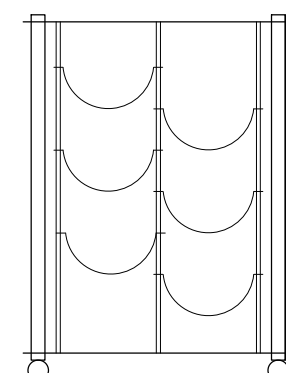

50.02

40X40XH50 CM

6 ΦΙΑΛΕΣ

ΚΟΛΟΝΕΣ CAVA

4 X | ΓΑΛΒΑΝΙΖΕ Ή ΜΑΥΡΕΣ ΚΟΛΟΝΕΣ
ΒΑΣΗ ΚΟΛΟΝΑΣ: ΣΤΑΘΕΡΗ
ΥΨΟΣ ΚΟΛΟΝΑΣ: 50cm

ΠΛΑΚΕΣ CAVA

2 X | ΜΑΣΙΦ/ΔΙΑΤΡΗΤΗ/ΜΕ ΡΕΤΡΟ ΣΧΕΔΙΟ Ή ΕΥΛΙΝΗ
ΔΙΑΣΤΑΣΕΙΣ ΠΛΑΚΑΣ: 02

ΣΤΗΡΙΓΜΑΤΑ ΦΙΑΛΩΝ CAVA

1 X | ΓΑΛΒΑΝΙΖΕ Ή ΜΑΥΡΑ ΣΤΗΡΙΓΜΑΤΑ ΦΙΑΛΩΝ
ΜΕΓΕΘΟΣ ΣΥΝΘΕΣΗΣ: ΔΙΠΛΗ 48cm (6 ΦΙΑΛΕΣ)

ΑΞΕΣΟΥΑΡ CAVA

1 X | ΕΠΙΦΑΝΕΙΑ ΣΕΡΒΙΡΙΣΜΑΤΟΣ CAVA ΜΕ ΛΑΒΕΣ
ΜΕΓΕΘΟΣ ΕΠΙΦΑΝΕΙΑΣ: ΔΙΠΛΗ

50.02 CS

40X40XH57 CM

6 ΦΙΑΛΕΣ

ΚΟΛΟΝΕΣ CAVA

2 X | ΓΑΛΒΑΝΙΖΕ Ή ΜΑΥΡΕΣ ΚΟΛΟΝΕΣ
ΒΑΣΗ ΚΟΛΟΝΑΣ: ΤΡΟΧΗΛΑΤΗ ΜΕ ΦΡΕΝΟ
ΥΨΟΣ ΚΟΛΟΝΑΣ: 50cm

2 X | ΓΑΛΒΑΝΙΖΕ Ή ΜΑΥΡΕΣ ΚΟΛΟΝΕΣ
ΒΑΣΗ ΚΟΛΟΝΑΣ: ΤΡΟΧΗΛΑΤΗ ΧΩΡΙΣ ΦΡΕΝΟ
ΥΨΟΣ ΚΟΛΟΝΑΣ: 50cm

ΠΛΑΚΕΣ CAVA

2 X | ΜΑΣΙΦ/ΔΙΑΤΡΗΤΗ/ΜΕ ΡΕΤΡΟ ΣΧΕΔΙΟ Ή ΕΥΛΙΝΗ
ΔΙΑΣΤΑΣΕΙΣ ΠΛΑΚΑΣ: 02