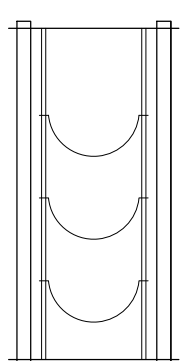

ΟΔΗΓΟΣ ΣΧΕΔΙΩΝ CAVA - ΤΡΑΠΕΖΑΚΙΑ

ΒΗΜΑ 1: Διαλέξτε το σχέδιο που προτιμάτε ανάλογα με την επιθυμητή χρήση και την ποσότητα φιαλών που θέλετε να προβάλλετε ή να αποθηκεύσετε.

ΒΗΜΑ 2: Επιλέξτε τα αντίστοιχα προϊόντα στις ποσότητες που αναγράφονται για κάθε μία από τις παρακάτω κατηγορίες: κολόνες CAVA, πλάκες CAVA, στηρίγματα φιαλών CAVA.

Οι σειρές επίπλων CAVA ύψους 0,5μ. και 1μ. αποστέλλονται στημένες. Οι σειρές CAVA ύψους 2μ. αποστέλλονται εν μέρει αποσυναρμολογημένες. Η μερική συναρμολόγηση δεν απαιτεί χρόνο ή εξειδικευμένη γνώση και γίνεται σύμφωνα με τις οδηγίες που βρίσκονται εντός της συσκευασίας. Για παραδόσεις σε χώρες εκτός Ευρώπης, όλες οι κάβες αποστέλλονται αποσυναρμολογημένες.

Για τη δημιουργία custom-made CAVA, μπορείτε να επικοινωνήσετε στο info@maraiz.gr

50.01

25X40XH50 CM

3 ΦΙΑΛΕΣ

ΚΟΛΟΝΕΣ CAVA

4 X | ΓΑΛΒΑΝΙΖΕ Ή ΜΑΥΡΕΣ ΚΟΛΟΝΕΣ
ΒΑΣΗ ΚΟΛΟΝΑΣ: ΣΤΑΘΕΡΗ
ΥΨΟΣ ΚΟΛΟΝΑΣ: 50cm

ΠΛΑΚΕΣ CAVA

2 X | ΜΑΣΙΦ/ΔΙΑΤΡΗΤΗ/ΜΕ ΡΕΤΡΟ ΣΧΕΔΙΟ Ή ΕΥΛΙΝΗ
ΔΙΑΣΤΑΣΕΙΣ ΠΛΑΚΑΣ: 01

ΣΤΗΡΙΓΜΑΤΑ ΦΙΑΛΩΝ CAVA

1 X | ΓΑΛΒΑΝΙΖΕ Ή ΜΑΥΡΑ ΣΤΗΡΙΓΜΑΤΑ ΦΙΑΛΩΝ
ΜΕΓΕΘΟΣ ΣΥΝΘΕΣΗΣ: ΜΟΝΗ 48cm (3 ΦΙΑΛΕΣ)

ΑΞΕΣΟΥΑΡ CAVA

1 X | ΕΠΙΦΑΝΕΙΑ ΣΕΡΒΙΡΙΣΜΑΤΟΣ CAVA ΜΕ ΛΑΒΕΣ
ΜΕΓΕΘΟΣ ΕΠΙΦΑΝΕΙΑΣ: ΜΟΝΗ