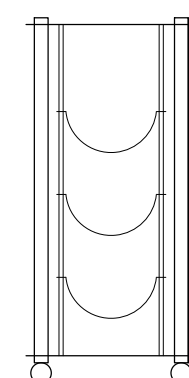

Για τη δημιουργία custom-made CAVA, μπορείτε να επικοινωνήσετε στο info@maraiz.gr

50.01

25X40XH50 CM

3 ΦΙΑΛΕΣ

ΚΟΛΟΝΕΣ CAVA

4 X | ΓΑΛΒΑΝΙΖΕ Ή ΜΑΥΡΕΣ ΚΟΛΟΝΕΣ
ΒΑΣΗ ΚΟΛΟΝΑΣ: ΣΤΑΘΕΡΗ
ΥΨΟΣ ΚΟΛΟΝΑΣ: 50cm

ΠΛΑΚΕΣ CAVA

2 X | ΜΑΣΙΦ/ΔΙΑΤΡΗΤΗ/ΜΕ ΡΕΤΡΟ ΣΧΕΔΙΟ Ή ΕΥΛΙΝΗ
ΔΙΑΣΤΑΣΕΙΣ ΠΛΑΚΑΣ: 01

ΣΤΗΡΙΓΜΑΤΑ ΦΙΑΛΩΝ CAVA

1 X | ΓΑΛΒΑΝΙΖΕ Ή ΜΑΥΡΑ ΣΤΗΡΙΓΜΑΤΑ ΦΙΑΛΩΝ
ΜΕΓΕΘΟΣ ΣΥΝΘΕΣΗΣ: ΜΟΝΗ 48cm (3 ΦΙΑΛΕΣ)

ΑΞΕΣΟΥΑΡ CAVA

1 X | ΕΠΙΦΑΝΕΙΑ ΣΕΡΒΙΡΙΣΜΑΤΟΣ CAVA ΜΕ ΛΑΒΕΣ
ΜΕΓΕΘΟΣ ΕΠΙΦΑΝΕΙΑΣ: ΜΟΝΗ

50.01 CS

25X40XH57 CM

3 ΦΙΑΛΕΣ

ΚΟΛΟΝΕΣ CAVA

2 X | ΓΑΛΒΑΝΙΖΕ Ή ΜΑΥΡΕΣ ΚΟΛΟΝΕΣ
ΒΑΣΗ ΚΟΛΟΝΑΣ: ΤΡΟΧΗΛΑΤΗ ΜΕ ΦΡΕΝΟ
ΥΨΟΣ ΚΟΛΟΝΑΣ: 50cm

2 X | ΓΑΛΒΑΝΙΖΕ Ή ΜΑΥΡΕΣ ΚΟΛΟΝΕΣ
ΒΑΣΗ ΚΟΛΟΝΑΣ: ΤΡΟΧΗΛΑΤΗ ΧΩΡΙΣ ΦΡΕΝΟ
ΥΨΟΣ ΚΟΛΟΝΑΣ: 50cm

ΠΛΑΚΕΣ CAVA

2 X | ΜΑΣΙΦ/ΔΙΑΤΡΗΤΗ/ΜΕ ΡΕΤΡΟ ΣΧΕΔΙΟ Ή ΕΥΛΙΝΗ
ΔΙΑΣΤΑΣΕΙΣ ΠΛΑΚΑΣ: 01

ΣΤΗΡΙΓΜΑΤΑ ΦΙΑΛΩΝ CAVA

1 X | ΓΑΛΒΑΝΙΖΕ Ή ΜΑΥΡΑ ΣΤΗΡΙΓΜΑΤΑ ΦΙΑΛΩΝ
ΜΕΓΕΘΟΣ ΣΥΝΘΕΣΗΣ: ΜΟΝΗ 48cm (3 ΦΙΑΛΕΣ)

ΑΞΕΣΟΥΑΡ CAVA

1 X | ΕΠΙΦΑΝΕΙΑ ΣΕΡΒΙΡΙΣΜΑΤΟΣ CAVA ΜΕ ΛΑΒΕΣ
ΜΕΓΕΘΟΣ ΕΠΙΦΑΝΕΙΑΣ: ΜΟΝΗ