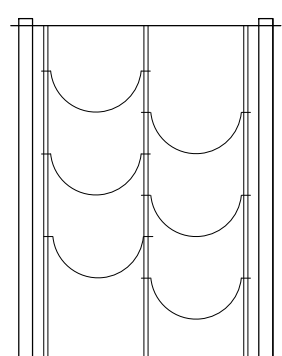

50.01 CS

25X40XH57 CM

3 ΦΙΑΛΕΣ

ΚΟΛΟΝΕΣ CAVA

2 X | ΓΑΛΒΑΝΙΖΕ Ή ΜΑΥΡΕΣ ΚΟΛΟΝΕΣ
ΒΑΣΗ ΚΟΛΟΝΑΣ: ΤΡΟΧΗΛΑΤΗ ΜΕ ΦΡΕΝΟ
ΥΨΟΣ ΚΟΛΟΝΑΣ: 50cm

2 X | ΓΑΛΒΑΝΙΖΕ Ή ΜΑΥΡΕΣ ΚΟΛΟΝΕΣ
ΒΑΣΗ ΚΟΛΟΝΑΣ: ΤΡΟΧΗΛΑΤΗ ΧΩΡΙΣ ΦΡΕΝΟ
ΥΨΟΣ ΚΟΛΟΝΑΣ: 50cm

ΠΛΑΚΕΣ CAVA

2 X | ΜΑΣΙΦ/ΔΙΑΤΡΗΤΗ/ΜΕ ΡΕΤΡΟ ΣΧΕΔΙΟ Ή ΕΥΛΙΝΗ
ΔΙΑΣΤΑΣΕΙΣ ΠΛΑΚΑΣ: 01

ΣΤΗΡΙΓΜΑΤΑ ΦΙΑΛΩΝ CAVA

1 X | ΓΑΛΒΑΝΙΖΕ Ή ΜΑΥΡΑ ΣΤΗΡΙΓΜΑΤΑ ΦΙΑΛΩΝ
ΜΕΓΕΘΟΣ ΣΥΝΘΕΣΗΣ: ΜΟΝΗ 48cm (3 ΦΙΑΛΕΣ)

ΑΞΕΣΟΥΑΡ CAVA

1 X | ΕΠΙΦΑΝΕΙΑ ΣΕΡΒΙΡΙΣΜΑΤΟΣ CAVA ΜΕ ΛΑΒΕΣ
ΜΕΓΕΘΟΣ ΕΠΙΦΑΝΕΙΑΣ: ΜΟΝΗ

50.02

40X40XH50 CM

6 ΦΙΑΛΕΣ

ΚΟΛΟΝΕΣ CAVA

4 X | ΓΑΛΒΑΝΙΖΕ Ή ΜΑΥΡΕΣ ΚΟΛΟΝΕΣ
ΒΑΣΗ ΚΟΛΟΝΑΣ: ΣΤΑΘΕΡΗ
ΥΨΟΣ ΚΟΛΟΝΑΣ: 50cm

ΠΛΑΚΕΣ CAVA

2 X | ΜΑΣΙΦ/ΔΙΑΤΡΗΤΗ/ΜΕ ΡΕΤΡΟ ΣΧΕΔΙΟ Ή ΕΥΛΙΝΗ
ΔΙΑΣΤΑΣΕΙΣ ΠΛΑΚΑΣ: 02

ΣΤΗΡΙΓΜΑΤΑ ΦΙΑΛΩΝ CAVA

1 X | ΓΑΛΒΑΝΙΖΕ Ή ΜΑΥΡΑ ΣΤΗΡΙΓΜΑΤΑ ΦΙΑΛΩΝ
ΜΕΓΕΘΟΣ ΣΥΝΘΕΣΗΣ: ΔΙΠΛΗ 48cm (6 ΦΙΑΛΕΣ)

ΑΞΕΣΟΥΑΡ CAVA

1 X | ΕΠΙΦΑΝΕΙΑ ΣΕΡΒΙΡΙΣΜΑΤΟΣ CAVA ΜΕ ΛΑΒΕΣ
ΜΕΓΕΘΟΣ ΕΠΙΦΑΝΕΙΑΣ: ΔΙΠΛΗ

50.02 CS

40X40XH57 CM

6 ΦΙΑΛΕΣ

ΚΟΛΟΝΕΣ CAVA