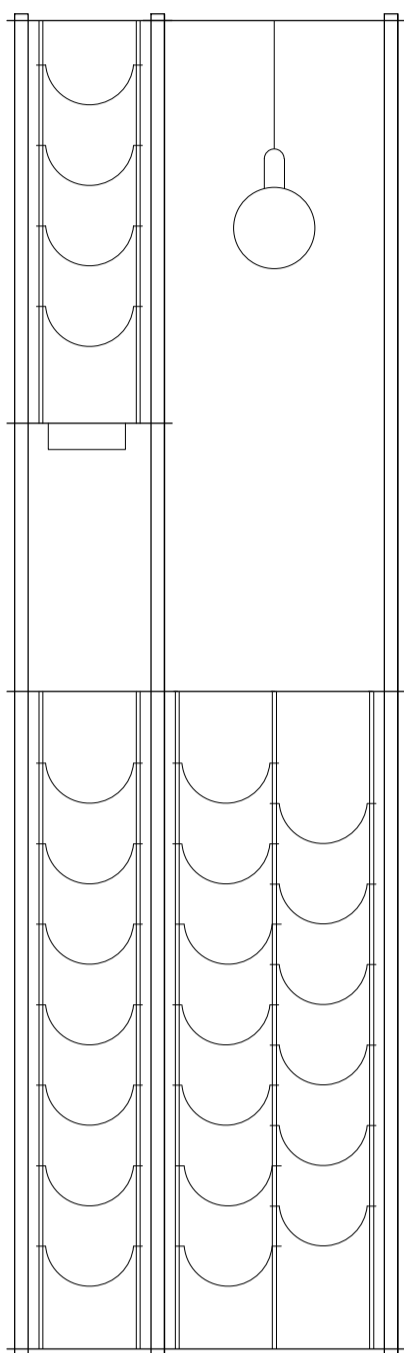

200.01BL

60X40XH200 CM
24 ΦΙΑΛΕΣ

ΚΟΛΟΝΕΣ CAVA

- **2 X** ΓΑΛΒΑΝΙΖΕ Ή ΜΑΥΡΕΣ ΚΟΛΟΝΕΣ
  ΒΑΣΗ ΚΟΛΟΝΑΣ: ΣΤΑΘΕΡΗ ΜΕ 3 ΣΤΗΡΙΓΜΑΤΑ ΤΟΙΧΟΥ
  ΥΨΟΣ ΚΟΛΟΝΑΣ: 200cm
- **4 X** ΓΑΛΒΑΝΙΖΕ Ή ΜΑΥΡΕΣ ΚΟΛΟΝΕΣ
  ΒΑΣΗ ΚΟΛΟΝΑΣ: ΣΤΑΘΕΡΗ
  ΥΨΟΣ ΚΟΛΟΝΑΣ: 200cm

ΠΛΑΚΕΣ CAVA

- **3 X** ΜΑΣΙΦ/ΔΙΑΤΡΗΤΗ Ή ΞΥΛΙΝΗ ΠΛΑΚΑ
  ΔΙΑΣΤΑΣΕΙΣ ΠΛΑΚΑΣ: 04
- **1 X** ΜΑΣΙΦ/ΔΙΑΤΡΗΤΗ Ή ΞΥΛΙΝΗ ΠΛΑΚΑ: ΔΙΑΣΤΑΣΕΙΣ: 11
  Ή
  ΜΕΤΑΛΛΙΚΗ ΠΛΑΚΑ ΜΕ ΡΕΤΡΟ ΣΧΕΔΙΟ: ΔΙΑΣΤΑΣΕΙΣ: 01

ΣΤΗΡΙΓΜΑΤΑ ΦΙΑΛΩΝ CAVA

- **1 X** ΓΑΛΒΑΝΙΖΕ Ή ΜΑΥΡΑ ΣΤΗΡΙΓΜΑΤΑ ΦΙΑΛΩΝ
  ΜΕΓΕΘΟΣ ΣΥΝΘΕΣΗΣ: ΜΟΝΗ 98cm (7 ΦΙΑΛΕΣ)
- **1 X** ΓΑΛΒΑΝΙΖΕ Ή ΜΑΥΡΑ ΣΤΗΡΙΓΜΑΤΑ ΦΙΑΛΩΝ
  ΜΕΓΕΘΟΣ ΣΥΝΘΕΣΗΣ: ΔΙΠΛΗ 98cm (13 ΦΙΑΛΕΣ)
- **1 X** ΓΑΛΒΑΝΙΖΕ Ή ΜΑΥΡΑ ΣΤΗΡΙΓΜΑΤΑ ΦΙΑΛΩΝ
  ΜΕΓΕΘΟΣ ΣΥΝΘΕΣΗΣ: ΜΟΝΗ 60cm (4 ΦΙΑΛΕΣ)

ΑΞΕΣΟΥΑΡ CAVA

- **1 X** ΕΠΙΦΑΝΕΙΑ ΣΕΡΒΙΡΙΣΜΑΤΟΣ CAVA ΧΩΡΙΣ ΛΑΒΕΣ
  ΜΕΓΕΘΟΣ ΕΠΙΦΑΝΕΙΑΣ: ΜΟΝΗ
- **1 X** ΕΠΙΦΑΝΕΙΑ ΣΕΡΒΙΡΙΣΜΑΤΟΣ CAVA ΧΩΡΙΣ ΛΑΒΕΣ
  ΜΕΓΕΘΟΣ ΕΠΙΦΑΝΕΙΑΣ: ΔΙΠΛΗ
- **1 X** ΒΑΣΗ ΠΟΤΗΡΙΩΝ CAVA
- **1 X** ΚΡΕΜΑΣΤΟ ΦΩΤΙΣΤΙΚΟ CAVA