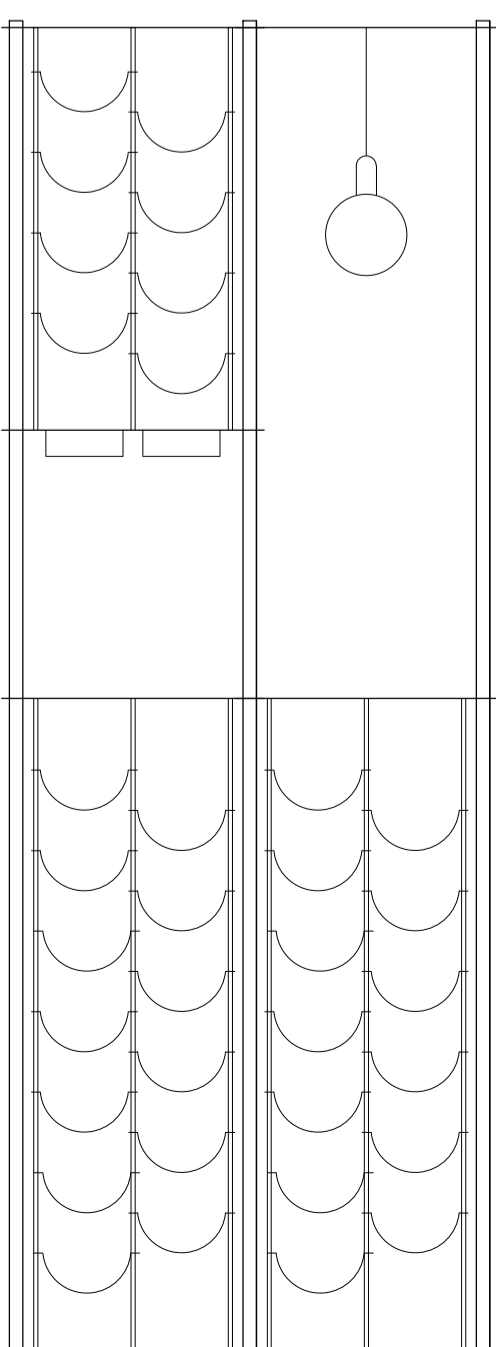

200.03BL

74X40XH200 CM
34 ΦΙΑΛΕΣ

ΚΟΛΟΝΕΣ CAVA

- **2 X** ΓΑΛΒΑΝΙΖΕ Ή ΜΑΥΡΕΣ ΚΟΛΟΝΕΣ
  ΒΑΣΗ ΚΟΛΟΝΑΣ: ΣΤΑΘΕΡΗ ΜΕ 3 ΣΤΗΡΙΓΜΑΤΑ ΤΟΙΧΟΥ
  ΥΨΟΣ ΚΟΛΟΝΑΣ: 200cm
- **4 X** ΓΑΛΒΑΝΙΖΕ Ή ΜΑΥΡΕΣ ΚΟΛΟΝΕΣ
  ΒΑΣΗ ΚΟΛΟΝΑΣ: ΣΤΑΘΕΡΗ
  ΥΨΟΣ ΚΟΛΟΝΑΣ: 200cm

ΠΛΑΚΕΣ CAVA

- **3 X** ΜΑΣΙΦ/ΔΙΑΤΡΗΤΗ Ή ΞΥΛΙΝΗ ΠΛΑΚΑ
  ΔΙΑΣΤΑΣΕΙΣ ΠΛΑΚΑΣ: 06
- **1 X** ΜΑΣΙΦ/ΔΙΑΤΡΗΤΗ Ή ΞΥΛΙΝΗ ΠΛΑΚΑ: ΔΙΑΣΤΑΣΕΙΣ: 12
  Ή
  ΜΕΤΑΛΛΙΚΗ ΠΛΑΚΑ ΜΕ ΡΕΤΡΟ ΣΧΕΔΙΟ: ΔΙΑΣΤΑΣΕΙΣ: 02

ΣΤΗΡΙΓΜΑΤΑ ΦΙΑΛΩΝ CAVA

- **2 X** ΓΑΛΒΑΝΙΖΕ Ή ΜΑΥΡΑ ΣΤΗΡΙΓΜΑΤΑ ΦΙΑΛΩΝ
  ΜΕΓΕΘΟΣ ΣΥΝΘΕΣΗΣ: ΔΙΠΛΗ 98cm (13 ΦΙΑΛΕΣ)
- **1 X** ΓΑΛΒΑΝΙΖΕ Ή ΜΑΥΡΑ ΣΤΗΡΙΓΜΑΤΑ ΦΙΑΛΩΝ
  ΜΕΓΕΘΟΣ ΣΥΝΘΕΣΗΣ: ΔΙΠΛΗ 60cm (8 ΦΙΑΛΕΣ)

ΑΞΕΣΟΥΑΡ CAVA

- **2 X** ΕΠΙΦΑΝΕΙΑ ΣΕΡΒΙΡΙΣΜΑΤΟΣ CAVA ΧΩΡΙΣ ΛΑΒΕΣ
  ΜΕΓΕΘΟΣ ΕΠΙΦΑΝΕΙΑΣ: ΔΙΠΛΗ
- **2 X** ΒΑΣΗ ΠΟΤΗΡΙΩΝ CAVA
- **1 X** ΚΡΕΜΑΣΤΟ ΦΩΤΙΣΤΙΚΟ CAVA