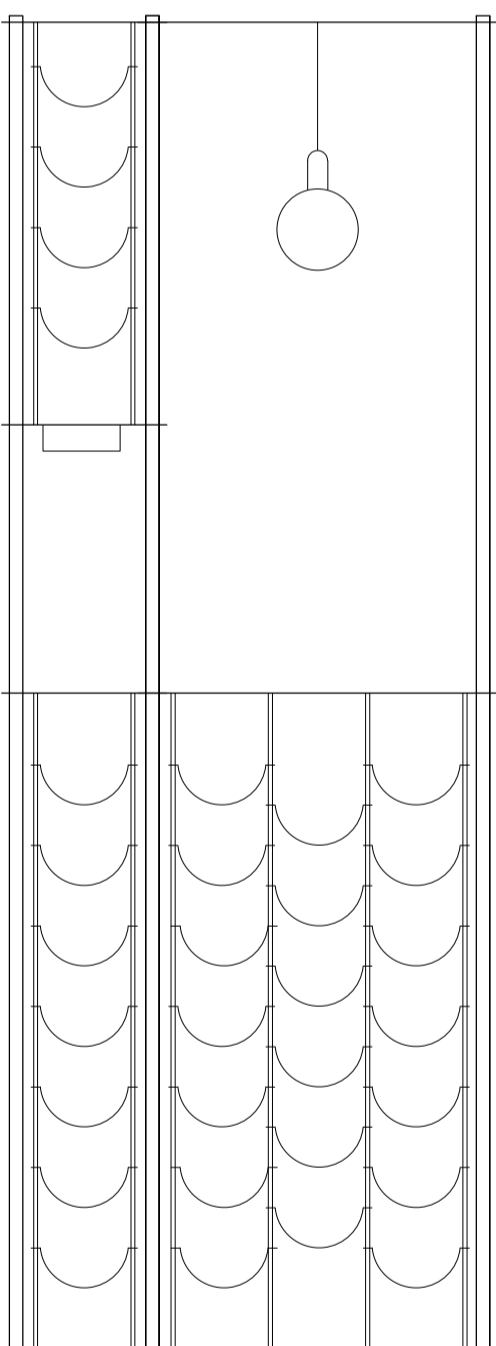

200.02BL

74X40XH200 CM
31 ΦΙΑΛΕΣ

ΚΟΛΟΝΕΣ CAVA

- **2 X** ΓΑΛΒΑΝΙΖΕ Ή ΜΑΥΡΕΣ ΚΟΛΟΝΕΣ
  ΒΑΣΗ ΚΟΛΟΝΑΣ: ΣΤΑΘΕΡΗ ΜΕ 3 ΣΤΗΡΙΓΜΑΤΑ ΤΟΙΧΟΥ
  ΥΨΟΣ ΚΟΛΟΝΑΣ: 200cm
- **4 X** ΓΑΛΒΑΝΙΖΕ Ή ΜΑΥΡΕΣ ΚΟΛΟΝΕΣ
  ΒΑΣΗ ΚΟΛΟΝΑΣ: ΣΤΑΘΕΡΗ
  ΥΨΟΣ ΚΟΛΟΝΑΣ: 200cm

ΠΛΑΚΕΣ CAVA

- **3 X** ΜΑΣΙΦ/ΔΙΑΤΡΗΤΗ Ή ΞΥΛΙΝΗ ΠΛΑΚΑ
  ΔΙΑΣΤΑΣΕΙΣ ΠΛΑΚΑΣ: 05
- **1 X** ΜΑΣΙΦ/ΔΙΑΤΡΗΤΗ Ή ΞΥΛΙΝΗ ΠΛΑΚΑ: ΔΙΑΣΤΑΣΕΙΣ: 11
  Ή
  ΜΕΤΑΛΛΙΚΗ ΠΛΑΚΑ ΜΕ ΡΕΤΡΟ ΣΧΕΔΙΟ: ΔΙΑΣΤΑΣΕΙΣ: 01

ΣΤΗΡΙΓΜΑΤΑ ΦΙΑΛΩΝ CAVA

- **1 X** ΓΑΛΒΑΝΙΖΕ Ή ΜΑΥΡΑ ΣΤΗΡΙΓΜΑΤΑ ΦΙΑΛΩΝ
  ΜΕΓΕΘΟΣ ΣΥΝΘΕΣΗΣ: ΜΟΝΗ 98cm (7 ΦΙΑΛΕΣ)
- **1 X** ΓΑΛΒΑΝΙΖΕ Ή ΜΑΥΡΑ ΣΤΗΡΙΓΜΑΤΑ ΦΙΑΛΩΝ
  ΜΕΓΕΘΟΣ ΣΥΝΘΕΣΗΣ: ΤΡΙΠΛΗ 98cm (20 ΦΙΑΛΕΣ)
- **1 X** ΓΑΛΒΑΝΙΖΕ Ή ΜΑΥΡΑ ΣΤΗΡΙΓΜΑΤΑ ΦΙΑΛΩΝ
  ΜΕΓΕΘΟΣ ΣΥΝΘΕΣΗΣ: ΜΟΝΗ 60cm (4 ΦΙΑΛΕΣ)

ΑΞΕΣΟΥΑΡ CAVA

- **1 X** ΕΠΙΦΑΝΕΙΑ ΣΕΡΒΙΡΙΣΜΑΤΟΣ CAVA ΧΩΡΙΣ ΛΑΒΕΣ
  ΜΕΓΕΘΟΣ ΕΠΙΦΑΝΕΙΑΣ: ΜΟΝΗ
- **1 X** ΕΠΙΦΑΝΕΙΑ ΣΕΡΒΙΡΙΣΜΑΤΟΣ CAVA ΧΩΡΙΣ ΛΑΒΕΣ
  ΜΕΓΕΘΟΣ ΕΠΙΦΑΝΕΙΑΣ: ΤΡΙΠΛΗ
- **1 X** ΒΑΣΗ ΠΟΤΗΡΙΩΝ CAVA
- **1 X** ΚΡΕΜΑΣΤΟ ΦΩΤΙΣΤΙΚΟ CAVA