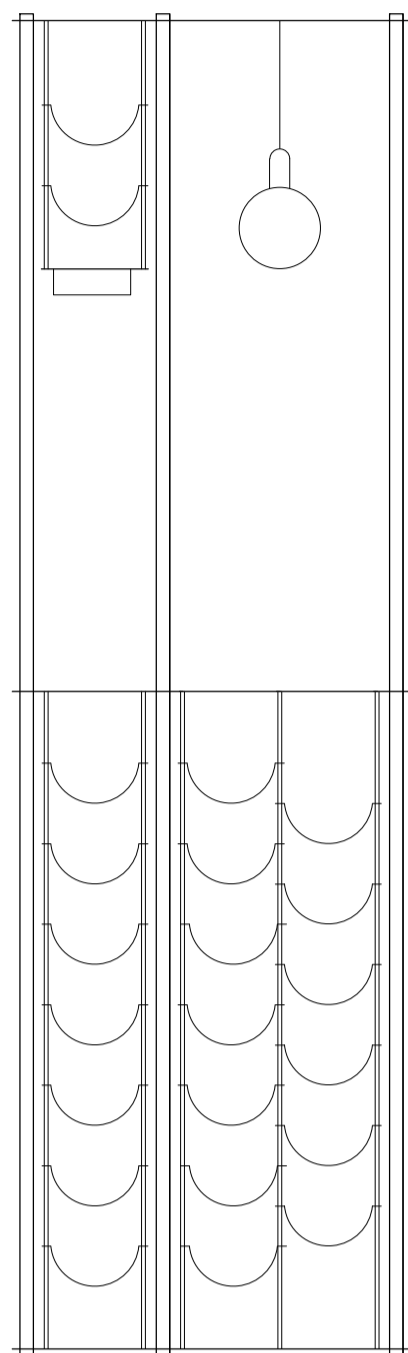

ΟΔΗΓΟΣ ΣΧΕΔΙΩΝ CAVA - BARS_LIGHTS ON

ΒΗΜΑ 1: Διαλέξτε το σχέδιο που προτιμάτε ανάλογα με την επιθυμητή χρήση και την ποσότητα φιαλών που θέλετε να προβάλλετε ή να αποθηκεύσετε.

ΒΗΜΑ 2: Επιλέξτε τα αντίστοιχα προϊόντα στις ποσότητες που αναγράφονται για κάθε μία από τις παρακάτω κατηγορίες: κολόνες CAVA, πλάκες CAVA, στηρίγματα φιαλών CAVA.

ΒΗΜΑ 3: Μπορείτε να προσθέσετε αξεσουάρ ειδικά σχεδιασμένα για την CAVA, όπως δίσκους σερβιρίσματος, επιφάνειες σερβιρίσματος, στηρίγματα κολονάτων ποτηριών ή κρεμαστά φωτιστικά, ανάλογα με το μοντέλο CAVA που έχετε επιλέξει.

Οι σειρές επίπλων CAVA ύψους 0,5μ. και 1μ. αποστέλλονται στημένες. Οι σειρές CAVA ύψους 2μ. αποστέλλονται εν μέρει αποσυναρμολογημένες. Η μερική συναρμολόγηση δεν απαιτεί χρόνο ή εξειδικευμένη γνώση και γίνεται σύμφωνα με τις οδηγίες που βρίσκονται εντός της συσκευασίας. Για παραδόσεις σε χώρες εκτός Ευρώπης, όλες οι κάβες αποστέλλονται αποσυναρμολογημένες.

Για τη δημιουργία custom-made CAVA, μπορείτε να επικοινωνήσετε στο info@maraiz.gr

CAVA - BARS LIGHTS ON

200.01L

60X40XH200 CM
22 ΦΙΑΛΕΣ

ΚΟΛΟΝΕΣ CAVA

- **2 X** ΓΑΛΒΑΝΙΖΕ Ή ΜΑΥΡΕΣ ΚΟΛΟΝΕΣ
  ΒΑΣΗ ΚΟΛΟΝΑΣ: ΣΤΑΘΕΡΗ ΜΕ 3 ΣΤΗΡΙΓΜΑΤΑ ΤΟΙΧΟΥ
  ΥΨΟΣ ΚΟΛΟΝΑΣ: 200cm
- **4 X** ΓΑΛΒΑΝΙΖΕ Ή ΜΑΥΡΕΣ ΚΟΛΟΝΕΣ
  ΒΑΣΗ ΚΟΛΟΝΑΣ: ΣΤΑΘΕΡΗ
  ΥΨΟΣ ΚΟΛΟΝΑΣ: 200cm

ΠΛΑΚΕΣ CAVA

- **3 X** ΜΑΣΙΦ/ΔΙΑΤΡΗΤΗ Ή ΞΥΛΙΝΗ ΠΛΑΚΑ
  ΔΙΑΣΤΑΣΕΙΣ ΠΛΑΚΑΣ: 04
- **1 X** ΜΑΣΙΦ/ΔΙΑΤΡΗΤΗ Ή ΞΥΛΙΝΗ ΠΛΑΚΑ
  ΔΙΑΣΤΑΣΕΙΣ: 09

ΣΤΗΡΙΓΜΑΤΑ ΦΙΑΛΩΝ CAVA

- **1 X** ΓΑΛΒΑΝΙΖΕ Ή ΜΑΥΡΑ ΣΤΗΡΙΓΜΑΤΑ ΦΙΑΛΩΝ
  ΜΕΓΕΘΟΣ ΣΥΝΘΕΣΗΣ: ΜΟΝΗ 98cm (7 ΦΙΑΛΕΣ)
- **1 X** ΓΑΛΒΑΝΙΖΕ Ή ΜΑΥΡΑ ΣΤΗΡΙΓΜΑΤΑ ΦΙΑΛΩΝ
  ΜΕΓΕΘΟΣ ΣΥΝΘΕΣΗΣ: ΔΙΠΛΗ 98cm (13 ΦΙΑΛΕΣ)
- **1 X** ΓΑΛΒΑΝΙΖΕ Ή ΜΑΥΡΑ ΣΤΗΡΙΓΜΑΤΑ ΦΙΑΛΩΝ
  ΜΕΓΕΘΟΣ ΣΥΝΘΕΣΗΣ: ΜΟΝΗ 37cm (2 ΦΙΑΛΕΣ)

ΑΞΕΣΟΥΑΡ CAVA

- **1 X** ΕΠΙΦΑΝΕΙΑ ΣΕΡΒΙΡΙΣΜΑΤΟΣ CAVA ΧΩΡΙΣ ΛΑΒΕΣ
  ΜΕΓΕΘΟΣ ΕΠΙΦΑΝΕΙΑΣ: ΜΟΝΗ
- **1 X** ΕΠΙΦΑΝΕΙΑ ΣΕΡΒΙΡΙΣΜΑΤΟΣ CAVA ΧΩΡΙΣ ΛΑΒΕΣ
  ΜΕΓΕΘΟΣ ΕΠΙΦΑΝΕΙΑΣ: ΔΙΠΛΗ
- **1 X** ΒΑΣΗ ΠΟΤΗΡΙΩΝ CAVA
- **1 X** ΚΡΕΜΑΣΤΟ ΦΩΤΙΣΤΙΚΟ CAVA