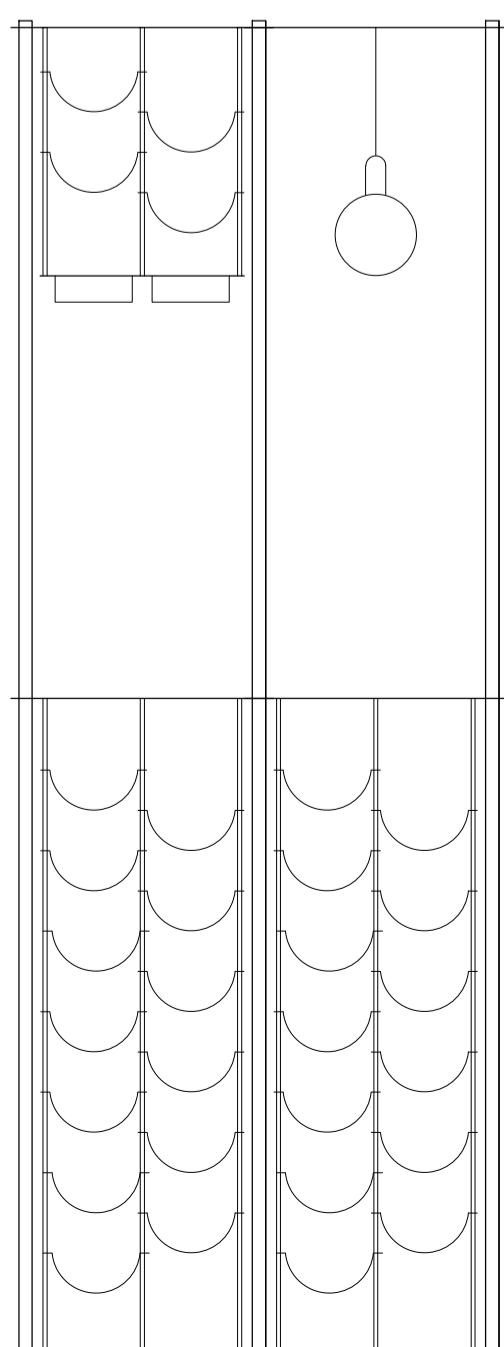

200.03L

74X40XH200 CM
30 ΦΙΑΛΕΣ

ΚΟΛΟΝΕΣ CAVA

- **2 X** ΓΑΛΒΑΝΙΖΕ Ή ΜΑΥΡΕΣ ΚΟΛΟΝΕΣ
  ΒΑΣΗ ΚΟΛΟΝΑΣ: ΣΤΑΘΕΡΗ ΜΕ 3 ΣΤΗΡΙΓΜΑΤΑ ΤΟΙΧΟΥ
  ΥΨΟΣ ΚΟΛΟΝΑΣ: 200cm
- **4 X** ΓΑΛΒΑΝΙΖΕ Ή ΜΑΥΡΕΣ ΚΟΛΟΝΕΣ
  ΒΑΣΗ ΚΟΛΟΝΑΣ: ΣΤΑΘΕΡΗ
  ΥΨΟΣ ΚΟΛΟΝΑΣ: 200cm

ΠΛΑΚΕΣ CAVA

- **3 X** ΜΑΣΙΦ/ΔΙΑΤΡΗΤΗ Ή ΞΥΛΙΝΗ ΠΛΑΚΑ
  ΔΙΑΣΤΑΣΕΙΣ ΠΛΑΚΑΣ: 06
- **1 X** ΜΑΣΙΦ/ΔΙΑΤΡΗΤΗ Ή ΞΥΛΙΝΗ ΠΛΑΚΑ
  ΔΙΑΣΤΑΣΕΙΣ: 10

ΣΤΗΡΙΓΜΑΤΑ ΦΙΑΛΩΝ CAVA

- **2 X** ΓΑΛΒΑΝΙΖΕ Ή ΜΑΥΡΑ ΣΤΗΡΙΓΜΑΤΑ ΦΙΑΛΩΝ
  ΜΕΓΕΘΟΣ ΣΥΝΘΕΣΗΣ: ΔΙΠΛΗ 98cm (13 ΦΙΑΛΕΣ)
- **1 X** ΓΑΛΒΑΝΙΖΕ Ή ΜΑΥΡΑ ΣΤΗΡΙΓΜΑΤΑ ΦΙΑΛΩΝ
  ΜΕΓΕΘΟΣ ΣΥΝΘΕΣΗΣ: ΔΙΠΛΗ 37cm (4 ΦΙΑΛΕΣ)

ΑΞΕΣΟΥΑΡ CAVA

- **2 X** ΕΠΙΦΑΝΕΙΑ ΣΕΡΒΙΡΙΣΜΑΤΟΣ CAVA ΧΩΡΙΣ ΛΑΒΕΣ
  ΜΕΓΕΘΟΣ ΕΠΙΦΑΝΕΙΑΣ: ΔΙΠΛΗ
- **2 X** ΒΑΣΗ ΠΟΤΗΡΙΩΝ CAVA
- **1 X** ΚΡΕΜΑΣΤΟ ΦΩΤΙΣΤΙΚΟ CAVA