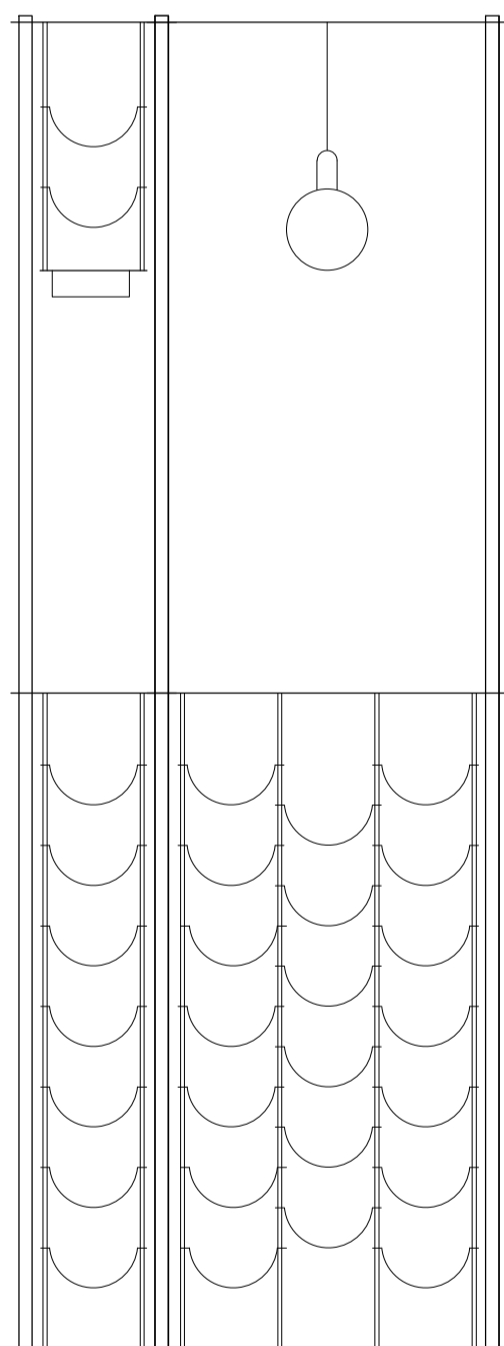

200.02L

74X40XH200 CM
29 ΦΙΑΛΕΣ

ΚΟΛΟΝΕΣ CAVA

- **2 X** ΓΑΛΒΑΝΙΖΕ Ή ΜΑΥΡΕΣ ΚΟΛΟΝΕΣ
  ΒΑΣΗ ΚΟΛΟΝΑΣ: ΣΤΑΘΕΡΗ ΜΕ 3 ΣΤΗΡΙΓΜΑΤΑ ΤΟΙΧΟΥ
  ΥΨΟΣ ΚΟΛΟΝΑΣ: 200cm
- **4 X** ΓΑΛΒΑΝΙΖΕ Ή ΜΑΥΡΕΣ ΚΟΛΟΝΕΣ
  ΒΑΣΗ ΚΟΛΟΝΑΣ: ΣΤΑΘΕΡΗ
  ΥΨΟΣ ΚΟΛΟΝΑΣ: 200cm

ΠΛΑΚΕΣ CAVA

- **3 X** ΜΑΣΙΦ/ΔΙΑΤΡΗΤΗ Ή ΞΥΛΙΝΗ ΠΛΑΚΑ
  ΔΙΑΣΤΑΣΕΙΣ ΠΛΑΚΑΣ: 05
- **1 X** ΜΑΣΙΦ/ΔΙΑΤΡΗΤΗ Ή ΞΥΛΙΝΗ ΠΛΑΚΑ
  ΔΙΑΣΤΑΣΕΙΣ: 09

ΣΤΗΡΙΓΜΑΤΑ ΦΙΑΛΩΝ CAVA

- **1 X** ΓΑΛΒΑΝΙΖΕ Ή ΜΑΥΡΑ ΣΤΗΡΙΓΜΑΤΑ ΦΙΑΛΩΝ
  ΜΕΓΕΘΟΣ ΣΥΝΘΕΣΗΣ: ΜΟΝΗ 98cm (7 ΦΙΑΛΕΣ)
- **1 X** ΓΑΛΒΑΝΙΖΕ Ή ΜΑΥΡΑ ΣΤΗΡΙΓΜΑΤΑ ΦΙΑΛΩΝ
  ΜΕΓΕΘΟΣ ΣΥΝΘΕΣΗΣ: ΤΡΙΠΛΗ 98cm (20 ΦΙΑΛΕΣ)
- **1 X** ΓΑΛΒΑΝΙΖΕ Ή ΜΑΥΡΑ ΣΤΗΡΙΓΜΑΤΑ ΦΙΑΛΩΝ
  ΜΕΓΕΘΟΣ ΣΥΝΘΕΣΗΣ: ΜΟΝΗ 37cm (2 ΦΙΑΛΕΣ)

ΑΞΕΣΟΥΑΡ CAVA

- **1 X** ΕΠΙΦΑΝΕΙΑ ΣΕΡΒΙΡΙΣΜΑΤΟΣ CAVA ΧΩΡΙΣ ΛΑΒΕΣ
  ΜΕΓΕΘΟΣ ΕΠΙΦΑΝΕΙΑΣ: ΜΟΝΗ
- **1 X** ΕΠΙΦΑΝΕΙΑ ΣΕΡΒΙΡΙΣΜΑΤΟΣ CAVA ΧΩΡΙΣ ΛΑΒΕΣ
  ΜΕΓΕΘΟΣ ΕΠΙΦΑΝΕΙΑΣ: ΤΡΙΠΛΗ
- **1 X** ΒΑΣΗ ΠΟΤΗΡΙΩΝ CAVA
- **1 X** ΚΡΕΜΑΣΤΟ ΦΩΤΙΣΤΙΚΟ CAVA